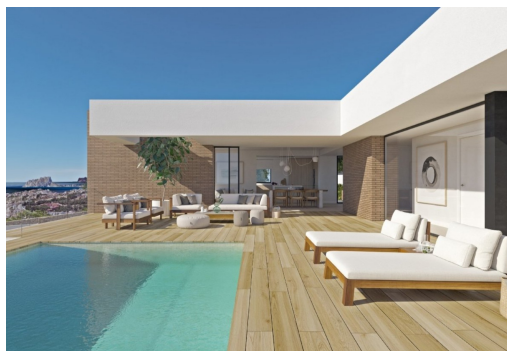

RÉF: SP-19945

Nouvelle construction · Villa · Benitachell

3 CHAMBRES

4 NBR. SDB

615M²

951M²

OUI

B