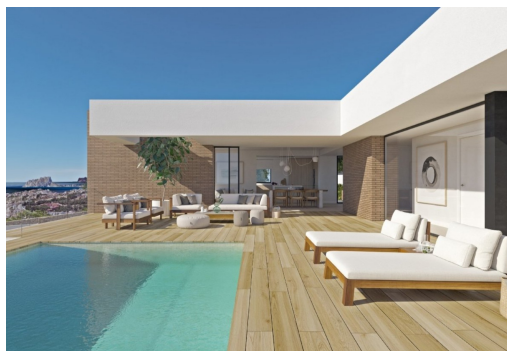

REF: SP-19945

Nueva construcción · Chalet · Benitachell

3 HABITACIONES

4 BAÑOS

615M²

951M²

SÍ

B