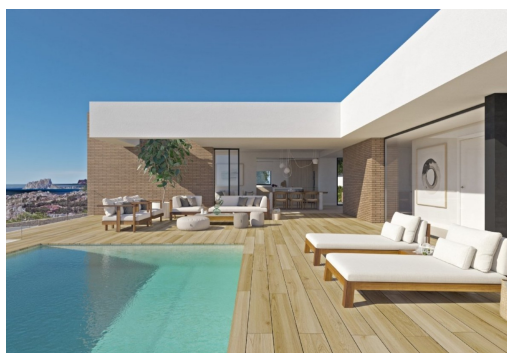

REF: SP-19945

Novostavba · Villa · Benitachell

3 LOŽNICE

4 KOUPELNY

615M²

951M²

ANO

B