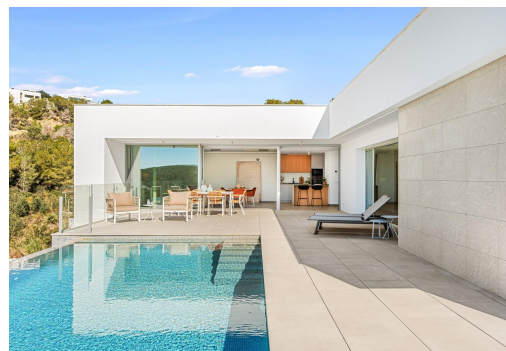

REF: SP-45137

Nowo zbudowane · Willa · Benitachell

3 SYPIALNIE

3 ŁAZIENKI

142M²

813M²

TAK

B