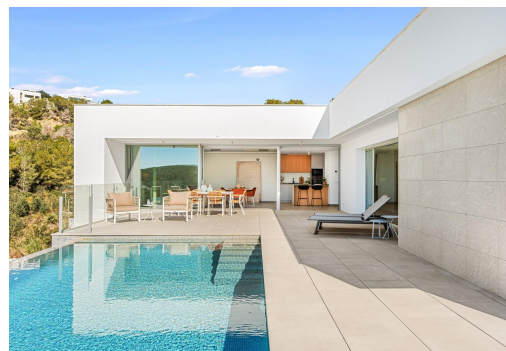

REF: SP-45137

Nybygg · Villa · Benitachell

3 SOVEROM

3 BAD

142M²

813M²

JA

B