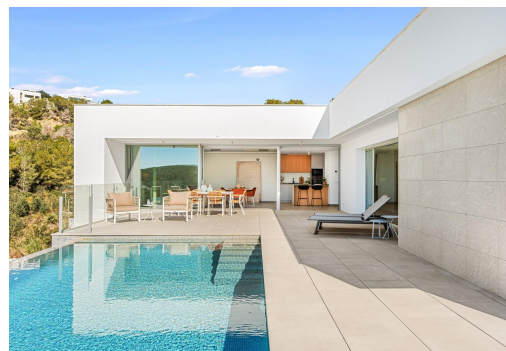

REF: SP-45137

Nieuwbouw · Villa · Benitachell

3 SLAAPKAMERS

3 BADKAMERS

142M²

813M²

JA

B