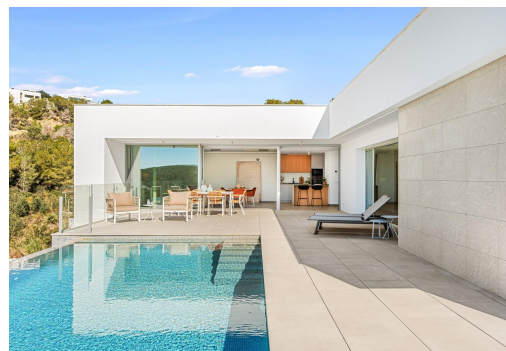

RÉF: SP-45137

Nouvelle construction · Villa · Benitachell

3 CHAMBRES

3 NBR. SDB

142M²

813M²

OUI

B

VILLA NEUVE AVEC VUE SUR LA MER A CUMBRE DEL SOL Une maison avec un concept clair, pour créer une fusion entre l'intérieur et l'extérieur, en obtenant des séjours ouverts, des pièces lumineuses et fonctionnelles. Le salon envahit la terrasse et vous invite à profiter du merveilleux climat méditerranéen, qui nous offre près de 300 jours de soleil par an. Conçue en modules ouverts en forme de L, la villa embrasse le jardin principal, où une impressionnante piscine à débordement se confond avec la mer. Un espace ouvert sur l'extérieur, qui invite à profiter du soleil et du climat méditerranéen, mais orienté de manière à obtenir un maximum d'intimité. La villa est divisée en deux niveaux. À l'étage se trouve le coin nuit, où deux chambres partagent une salle de bains commune, tandis que la suite parentale devient un sanctuaire privé avec sa propre salle de bains et son dressing. Depuis les chambres, vous pouvez profiter d...

Principales caractéristiques

- Chambres: 3
- Construit: 142m²
- Énergie: B
- Nbr. Sdb: 3
- Terrain: 813m²

Les caractéristiques

- Air Conditioning: Pre-Installed
- Cour
- Gated
- Near Commercial Center
- Number of Parking Spaces: 1
- Private Pool
- Useable Build Space: 110 Msq.
- Beach: 1000 Meters
- Double Bedrooms: 3
- Location: Coastal, Urbanisation
- Near Schools
- Parking - Space
- Terrace: 161 Msq.
- Views: Sea