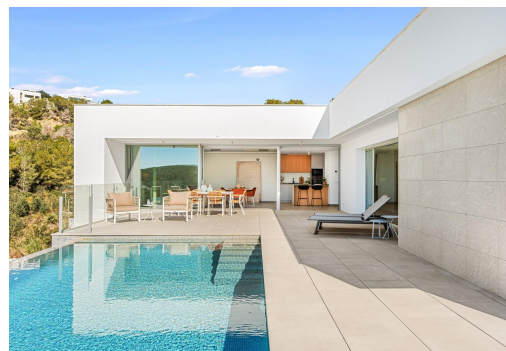

REF: SP-45137

Nueva construcción · Chalet · Benitachell

3 HABITACIONES

3 BAÑOS

142M²

813M²

SÍ

B

VILLA DE OBRA NUEVA CON VISTAS AL MAR EN CUMBRE DEL SOL Una casa con un concepto claro, crear una fusión entre el interior y el exterior, consiguiendo estancias abiertas, luminosas y funcionales. El salón invade la terraza e invita a disfrutar del maravilloso clima mediterráneo, que nos regala casi 300 días de sol al año. Concebida en módulos abiertos en forma de L, la villa abraza el jardín principal, donde una impresionante piscina infinita se funde con el mar. Un espacio abierto al exterior, que invita a disfrutar del sol y del clima mediterráneo, pero orientado de tal forma que se consigue la máxima privacidad. La villa está dividida en dos niveles. Arriba se encuentra la zona de noche, donde dos dormitorios comparten un baño común, mientras que la suite principal se convierte en un santuario privado con su propio baño y vestidor. Desde las habitaciones se disfruta de impresionantes vistas al mar y a la montaña, creando una s...