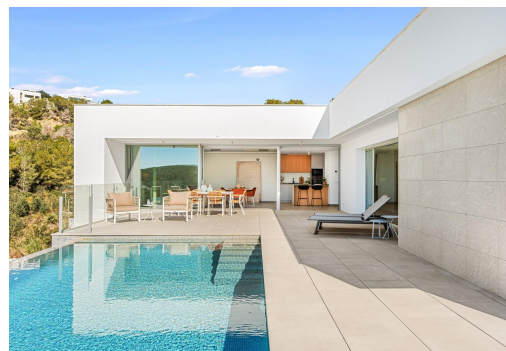

REF: SP-45137

New Build · Villa · Benitachell

3 SCHLAFZIMMER

3 BADEZIMMER

142M²

813M²

JA

B