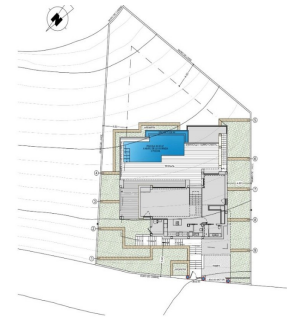

RÉF: SP-81706

Nouvelle construction · Villa · Benitachell

3 CHAMBRES

4 NBR. SDB

181M²

824M²

OUI

B

VILLA DE NOUVELLE CONSTRUCTION AVEC VUE SUR LA MER À CUMBRE DEL SOL. Nouvelle villa de luxe avec piscine privée et vue sur la mer dans le complexe résidentiel Cumbre del Sol, à Benitachell, sur la Costa Blanca Nord, entre Alicante et Valence. Un design moderne et une disposition élégante et lumineuse sont les clés de cette villa avec 3 chambres, toutes avec des salles de bains en-suite, avec la chambre principale ayant également un grand dressing. Le rez-de-chaussée de cette propriété nous permet de l'étendre à 4 chambres. L'étage principal est caractérisé par des espaces ouverts, où la cuisine et le salon-salle à manger sont réunis et s'ouvrent sur la terrasse principale avec une belle piscine privée à débordement et le porche. Sa disposition et sa conception ont été conçues pour tirer le meilleur parti des vues sur la mer, tant depuis les chambres que depuis le salon-salle à manger. E...

Principales caractéristiques

- Chambres: 3
- Construit: 181m²
- Énergie: B
- Nbr. Sdb: 4
- Terrain: 824m²

Les caractéristiques

- Air Conditioning: Pre-Installed
- Cour
- Gated
- Near Schools
- Number of Parking Spaces: 1
- Private Pool
- Terrace: 123 Msq.
- Views: Sea
- Beach: 1000 Meters
- Double Bedrooms: 3
- Location: Coastal, Mountain
- Near Trees
- Parking - Space
- Storage / Trastero
- Useable Build Space: 144 Msq.