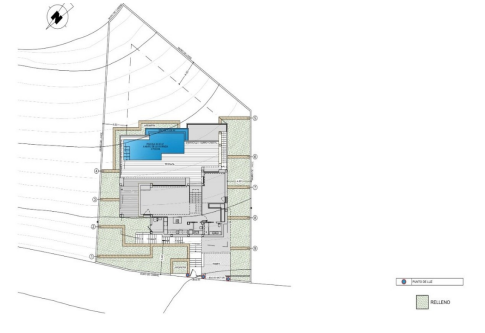

REF: SP-81706

Nueva construcción · Chalet · Benitachell

3 HABITACIONES

4 BAÑOS

181M²

824M²

SÍ

B

VILLA DE OBRA NUEVA CON VISTAS AL MAR EN CUMBRE DEL SOL Villa de lujo de obra nueva con piscina privada y vistas al mar en el Residencial Cumbre del Sol, en Benitachell, en la Costa Blanca Norte, entre Alicante y Valencia ciudad. Un diseño moderno y una distribución elegante y luminosa son las claves de esta villa de 3 dormitorios, todos con baño en suite, contando el dormitorio principal además con un amplio vestidor. La planta baja de esta vivienda permite ampliarla a 4 dormitorios. La planta principal se caracteriza por espacios diáfanos, donde la cocina y el salón-comedor están unidos y se abren a la terraza principal con una preciosa piscina infinita privada y al porche. Su distribución y diseño han sido concebidos para aprovechar al máximo las vistas al mar, tanto desde los dormitorios como desde el salón-comedor. Al mismo tiempo, se ha prestado especial atención a la privacidad, incorporando un muro vertical que, además de...

Información clave

- Habitaciones: 3
- Construidos: 181m²
- Calificación energética: B
- Baños: 4
- Parcela: 824m²

Características

- Air Conditioning: Pre-Installed
- Double Bedrooms: 3
- Jardin
- Near Schools
- Number of Parking Spaces: 1
- Private Pool
- Terrace: 123 Msq.
- Views: Sea
- Beach: 1000 Meters
- Gated
- Location: Coastal, Mountain
- Near Trees
- Parking - Space
- Storage / Trastero
- Useable Build Space: 144 Msq.