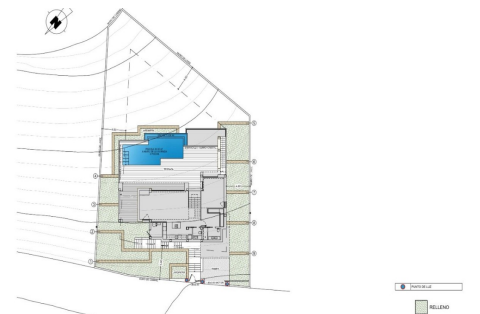

REF: SP-81706

New Build · Villa · Benitachell

3 SCHLAFZIMMER

4 BADEZIMMER

181M<sup>2</sup>

824M<sup>2</sup>

JA

B

**NEUBAU VILLA MIT MEERBLICK IN CUMBRE DEL SOL** – Neubau Luxusvilla mit privatem Pool und Meerblick in der Wohnanlage Cumbre del Sol, in Benitachell, an der Costa Blanca Nord, zwischen Alicante und Valencia Stadt. – Ein modernes Design und ein elegantes und helles Layout sind die Schlüssel zu dieser Villa mit 3 Schlafzimmern, alle mit eigenem Bad, wobei das Hauptschlafzimmer auch über ein großes Ankleidezimmer verfügt. Das Erdgeschoss dieser Immobilie ermöglicht es uns, es auf 4 Schlafzimmer zu erweitern. – Das Hauptgeschoss zeichnet sich durch offene Räume aus, in denen die Küche und das Wohn-Esszimmer miteinander verbunden sind und sich zur Hauptterrasse mit einem schönen privaten Infinity-Pool und der Veranda öffnen. – Die Aufteilung und das Design wurden so konzipiert, dass der Meerblick sowohl von den Schlafzimmern als auch vom Wohn- und Esszimmer aus optimal genutzt werden kann. Gleichzeitig wurde ein beson...

## Hauptmerkmale

- Schlafzimmer: 3
- Gebaute Fläche: 181m<sup>2</sup>
- Energiebewertung: B
- Badezimmer: 4
- Grundstück: 824m<sup>2</sup>

## Charakteristik

- Air Conditioning: Pre-Installed
- Double Bedrooms: 3
- Gated
- Near Schools
- Number of Parking Spaces: 1
- Private Pool
- Terrace: 123 Msq.
- Views: Sea
- Beach: 1000 Meters
- Garden
- Location: Coastal, Mountain
- Near Trees
- Parking - Space
- Storage / Trastero
- Useable Build Space: 144 Msq.