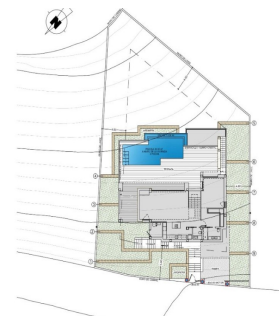

REF: SP-81706

Novostavba · Villa · Benitachell

3 LOŽNICE

4 KOUPELNY

181M²

824M²

ANO

B

NOVOSTAVBA VILY S VÝHLEDEM NA MOŘE V CUMBRE DEL SOL – Novostavba luxusní vily s vlastním bazénem a výhledem na moře v rezidenčním resortu Cumbre del Sol, v Benitachellu, na severním pobřeží Costa Blanca, mezi Alicante a Valencií. Moderní design a elegantní a světlé uspořádání jsou klíčem k této vile se 3 ložnicemi, všechny s vlastní koupelnou, přičemž hlavní ložnice má také velkou šatnu. Přízemí této nemovitosti nám umožňuje její rozšíření na 4 ložnice. Hlavní patro se vyznačuje otevřenými prostory, kde jsou kuchyně a obývací pokoj s jídelnou spojeny dohromady a otevřeny na hlavní terasu s krásným soukromým nekonečným bazénem a verandou. Jejím uspořádáním a designem byly koncipovány tak, aby se co nejvíce využil výhled na moře, a to jak z ložnic, tak z obývacího pokoje s jídelnou. Zároveň byla věnována zvláštní pozornost soukro...

Klíčové vlastnosti

- Ložnice: 3
- Postaveno: 181m²
- Energetické hodnocení: B
- Koupelny: 4
- Pozemek: 824m²

Vlastnosti

- Air Conditioning: Pre-Installed
- Double Bedrooms: 3
- Gated
- Near Schools
- Number of Parking Spaces: 1
- Private Pool
- Terrace: 123 Msq.
- Views: Sea
- Beach: 1000 Meters
- Garden
- Location: Coastal, Mountain
- Near Trees
- Parking - Space
- Storage / Trastero
- Useable Build Space: 144 Msq.