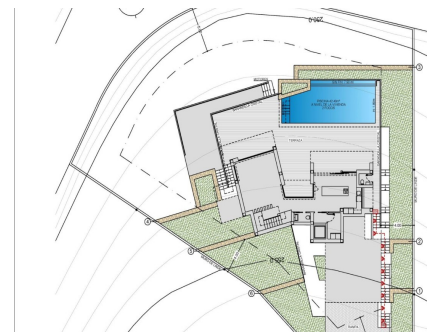

REF: SP-66225

Nowo zbudowane · Willa · Benitachell

3 SYPIALNIE

4 ŁAZIENKI

222M²

1.149M²

TAK

B

RYNEK PIERWOTNY LUKSUSOWA WILLA W CUMBRE DEL SOL W samym sercu dzielnicy mieszkalnej Cumbre del Sol znajduje się ta luksusowa willa z prywatnym basenem. Nowoczesny projekt willi New Build łączy w elegancki i funkcjonalny sposób nowoczesną i śródziemnomorską architekturę. Na elewacji, charakteryzującej się dużymi geometrycznymi kształtami opartymi na ukośnych liniach, dominuje kolor biały, a zastosowanie naturalnego kamienia pozwala wtopić się w otoczenie. Ogromny ogród w stylu śródziemnomorskim, zwieńczony basenem z efektem nieskończoności, który wtapia się w błękit morza, w połączeniu z łagodnym klimatem północnego wybrzeża Costa Blanca, zachęca do spędzania długich dni na świeżym powietrzu prawie przez cały rok. Jego lokalizacja pozwoli ci cieszyć się spokojnym i komfortowym otoczeniem. Willa jest rozmieszczona na 3 piętrach. Dostęp do willi na najwyższym piętrze, ...

key features

- Sypialnie: 3
- Łazienki: 4
- Powierzchnia: 222m²
- Działka: 1.149m²
- Ocena energetyczna: B

Szczegóły oferty

- Air Conditioning: Pre-Installed
- Beach: 1000 Meters
- Double Bedrooms: 3
- Elevator/Lift
- Gated
- Location: Coastal, Urbanisation
- Near Commercial Center
- Near Schools
- Number of Parking Spaces: 2
- Ogród
- Parking - Space
- Private Pool
- Terrace: 299 Msq.
- Under-Build / Basement
- Useable Build Space: 177 Msq.
- Views: Sea