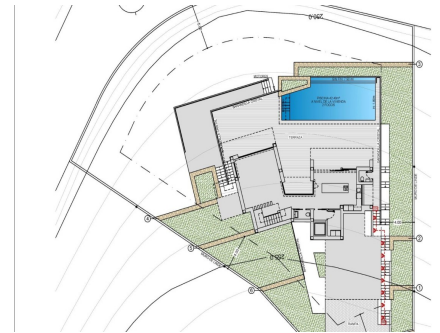

REF: SP-66225

Nybygg · Villa · Benitachell

3 SOVEROM

4 BAD

222M²

1.149M²

JA

B

NYBYGD LUKSUSVILLA I CUMBRE DEL SOL I hjertet av boligområdet Cumbre del Sol ligger denne luksuriøse villaen med privat basseng. Den nybyggede, moderne villaen kombinerer moderne og middelhavsarkitektur på en elegant og funksjonell måte. På fasaden, som er preget av store geometriske former basert på diagonale linjer, dominerer fargen hvit, og bruken av naturstein gjør at den smelter sammen med omgivelsene. Den enorme hagen i middelhavsstil, kronet med et evighetsbasseng som går i ett med det blå havet, og det milde klimaet på den nordlige Costa Blanca innbyr til lange dager i det fri nesten hele året. Beliggenheten gjør at du kan nyte fredelige og komfortable omgivelser. Villaen er fordelt over 3 etasjer. Du får tilgang til villaen i toppetasjen, med overbygd parkering for to biler og en heis som forbinder hele huset. I denne etasjen ligger "nattavdelingen", som består av to soverom, en ...

Nøkkelegenskaper

- Soverom: 3
- Bad: 4
- Boareal: 222m²
- Tomt: 1.149m²
- Energisertifikat: B

Kjennetegn

- Air Conditioning: Pre-Installed
- Beach: 1000 Meters
- Double Bedrooms: 3
- Elevator/Lift
- Gated
- Hage
- Location: Coastal, Urbanisation
- Near Commercial Center
- Near Schools
- Number of Parking Spaces: 2
- Parking - Space
- Private Pool
- Terrace: 299 Msq.
- Under-Build / Basement
- Useable Build Space: 177 Msq.
- Views: Sea