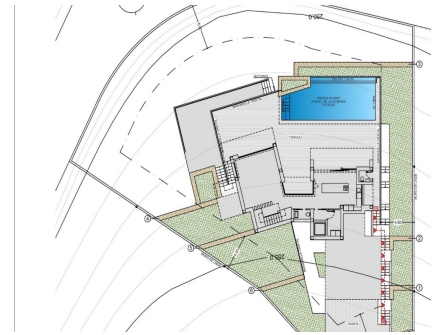

**NIEUWBOUW LUXE VILLA IN CUMBRE DEL SOL** In het hart van de urbanisatie Cumbre del Sol ligt deze luxe villa met privézwembad. Het New Build moderne villaontwerp combineert op een elegante en functionele manier moderne en mediterrane architectuur. Op de gevel, die wordt gekenmerkt door grote geometrische vormen op basis van diagonale lijnen, domineert de kleur wit en het gebruik van natuursteen zorgt ervoor dat het opgaat in de omgeving. De enorme tuin in mediterrane stijl, bekroond met een zwembad met oneindig effect dat opgaat in het blauw van de zee, in combinatie met het milde klimaat van de Costa Blanca Noord, nodigt je uit om bijna het hele jaar door te genieten van lange dagen in de frisse buitenlucht. Dankzij de ligging kun je genieten van een rustige en comfortabele omgeving. De villa is verdeeld over 3 verdiepingen. Je bereikt de villa via de bovenste verdieping, met een overdekte parkeerplaats voor twee...

## Kenmerken

- Air Conditioning: Pre-Installed
- Double Bedrooms: 3
- Garden
- Location: Coastal, Urbanisation
- Near Schools
- Parking - Space
- Terrace: 299 Msq.
- Useable Build Space: 177 Msq.
- Beach: 1000 Meters
- Elevator/Lift
- Gated
- Near Commercial Center
- Number of Parking Spaces: 2
- Private Pool
- Under-Build / Basement
- Views: Sea