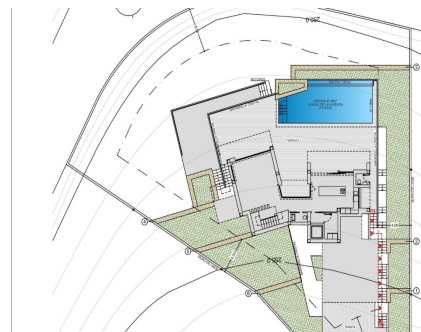

RÉF: SP-66225

Nouvelle construction · Villa · Benitachell

3 CHAMBRES

4 NBR. SDB

222M²

1.149M²

OUI

B

VILLA DE LUXE NOUVELLEMENT CONSTRUITE À CUMBRE DEL SOL. Au cœur du quartier résidentiel Cumbre del Sol, vous trouverez cette villa de luxe avec sa piscine privée. La conception de la villa moderne New Build combine de manière élégante et fonctionnelle l'architecture moderne et méditerranéenne. Sur la façade, caractérisée par de grandes formes géométriques basées sur des lignes diagonales, la couleur blanche domine et l'utilisation de pierres naturelles lui permet de se fondre dans son environnement. Son vaste jardin de style méditerranéen, couronné d'une piscine à débordement qui se fond dans le bleu de la mer, ajouté au climat doux du nord de la Costa Blanca, vous invite à profiter de longues journées en plein air presque tout au long de l'année. Son emplacement vous permettra de profiter d'un environnement paisible et confortable. La villa est répartie sur 3 étages. L'accès à la vil...

Principales caractéristiques

- Chambres: 3
- Construit: 222m²
- Énergie: B
- Nbr. Sdb: 4
- Terrain: 1.149m²

Les caractéristiques

- Air Conditioning: Pre-Installed
- Cour
- Elevator/Lift
- Location: Coastal, Urbanisation
- Near Schools
- Parking - Space
- Terrace: 299 Msq.
- Useable Build Space: 177 Msq.
- Beach: 1000 Meters
- Double Bedrooms: 3
- Gated
- Near Commercial Center
- Number of Parking Spaces: 2
- Private Pool
- Under-Build / Basement
- Views: Sea