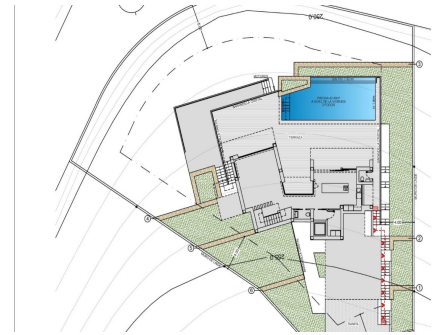

REF: SP-66225

Nueva construcción · Chalet · Benitachell

3 HABITACIONES

4 BAÑOS

222M²

1.149M²

SÍ

B

VILLA DE LUJO DE NUEVA CONSTRUCCIÓN EN CUMBRE DEL SOL En el corazón del Residencial Cumbre del Sol, se encuentra esta villa de lujo con piscina privada. El diseño de la villa de nueva construcción combina de forma elegante y funcional la arquitectura moderna y mediterránea. En la fachada, caracterizada por grandes formas geométricas a base de líneas diagonales, predomina el color blanco y el uso de la piedra natural le permite mimetizarse con su entorno. Su enorme jardín de estilo mediterráneo, coronado por una piscina de efecto infinito que se funde con el azul del mar, sumado al suave clima de la Costa Blanca Norte, invita a disfrutar de largas jornadas al aire libre durante casi todo el año. Su ubicación le permitirá disfrutar de un entorno tranquilo y confortable. La villa se distribuye en 3 plantas. Se accede a la villa por la planta superior, con aparcamiento cubierto para dos vehículos y un ascensor que comunica toda la ca...

Información clave

- Habitaciones: 3
- Construidos: 222m²
- Calificación energética: B
- Baños: 4
- Parcela: 1.149m²

Características

- Air Conditioning: Pre-Installed
- Double Bedrooms: 3
- Gated
- Location: Coastal, Urbanisation
- Near Schools
- Parking - Space
- Terrace: 299 Msq.
- Useable Build Space: 177 Msq.
- Beach: 1000 Meters
- Elevator/Lift
- Jardin
- Near Commercial Center
- Number of Parking Spaces: 2
- Private Pool
- Under-Build / Basement
- Views: Sea