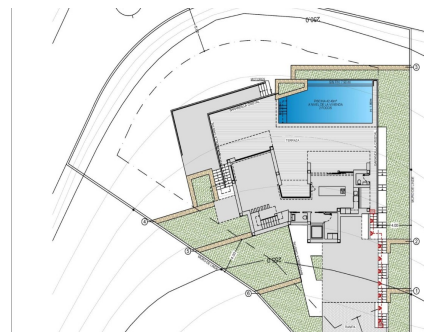

REF: SP-66225

New Build · Villa · Benitachell

3 SCHLAFZIMMER

4 BADEZIMMER

222M²

1.149M²

JA

B

NEU GEBAUTE LUXUSVILLA IN CUMBRE DEL SOL Im Herzen der Wohnanlage Cumbre del Sol befindet sich diese Luxusvilla mit eigenem Pool. New Build moderne Villa Design kombiniert in einer eleganten und funktionalen Weise, moderne und mediterrane Architektur. An der Fassade, die sich durch große geometrische Formen auf der Grundlage diagonaler Linien auszeichnet, dominiert die Farbe Weiß, und die Verwendung von Naturstein lässt sie mit ihrer Umgebung verschmelzen. Der riesige Garten im mediterranen Stil, der von einem Infinity-Pool gekrönt wird, der mit dem Blau des Meeres verschmilzt, lädt zusammen mit dem milden Klima der nördlichen Costa Blanca dazu ein, fast das ganze Jahr über lange Tage an der frischen Luft zu verbringen. Die Lage erlaubt es Ihnen, eine ruhige und komfortable Umgebung zu genießen. Die Villa ist über 3 Etagen verteilt. Der Zugang zur Villa erfolgt über die oberste Etage mit einem überda...

Hauptmerkmale

- Schlafzimmer: 3
- Gebaute Fläche: 222m²
- Energiebewertung: B
- Badezimmer: 4
- Grundstück: 1.149m²

Charakteristik

- Air Conditioning: Pre-Installed
- Double Bedrooms: 3
- Garden
- Location: Coastal, Urbanisation
- Near Schools
- Parking - Space
- Terrace: 299 Msq.
- Useable Build Space: 177 Msq.
- Beach: 1000 Meters
- Elevator/Lift
- Gated
- Near Commercial Center
- Number of Parking Spaces: 2
- Private Pool
- Under-Build / Basement
- Views: Sea