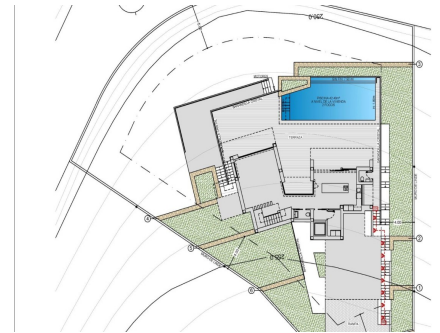

NOVOSTAVBA LUXUSNÍ VILY V CUMBRE DEL SOL V srdci rezidenční čtvrti Cumbre del Sol se nachází tato luxusní vila s vlastním bazénem. Novostavba moderní vily kombinuje elegantním a funkčním způsobem moderní a středomořskou architekturu. Na fasádě, která se vyznačuje velkými geometrickými tvary založenými na diagonálních liniích, dominuje bílá barva a použití přírodního kamene jí umožňuje splynout s okolím. Její obrovská zahrada ve středomořském stylu, korunovaná bazénem s nekonečným efektem, který splývá s modří moře, v kombinaci s mírným klimatem severního pobřeží Costa Blanca vybízí k tomu, abyste si téměř po celý rok užívali dlouhé dny na čerstvém vzduchu. Její poloha vám umožní vychutnat si klidné a příjemné prostředí. Vila je rozložena do 3 podlaží. Do vily se dostanete přes nejvyšší patro, kde je kryté parkoviště pro ...

Klíčové vlastnosti

- Ložnice: 3
- Postaveno: 222m²
- Energetické hodnocení: B
- Koupelny: 4
- Pozemek: 1.149m²

Vlastnosti

- Air Conditioning: Pre-Installed
- Double Bedrooms: 3
- Garden
- Location: Coastal, Urbanisation
- Near Schools
- Parking - Space
- Terrace: 299 Msq.
- Useable Build Space: 177 Msq.
- Beach: 1000 Meters
- Elevator/Lift
- Gated
- Near Commercial Center
- Number of Parking Spaces: 2
- Private Pool
- Under-Build / Basement
- Views: Sea