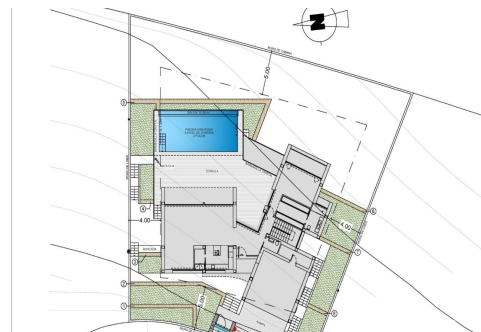

REF: SP-41587

Nowo zbudowane · Willa · Benitachell

3 SYPIALNIE

4 ŁAZIENKI

266M<sup>2</sup>

1.000M<sup>2</sup>

TAK

B

**RYNEK PIERWOTNY LUKSUSOWA WILLA W CUMBRE DEL SOL** Cumbre del Sol to miejsce, w którym można cieszyć się zarówno przyrodą, jak i słońcem i morzem. Ta luksusowa willa oferuje spokój i komfort, dzięki czemu właściciel może spokojnie odpocząć z niesamowitym widokiem na morze. Czy to może być Twój przyszły dom? Projekt willi Rynek Pierwotny łączy w stylowy i funkcjonalny sposób prawdziwie nowoczesną architekturę. Na elewacji, charakteryzującej się dużymi figurami geometrycznymi stworzonymi w oparciu o proste linie i kształt sześciątów, dominuje kolor biały, nadając willi elegancki i minimalistyczny design. Jego ogród, w 100% w stylu śródziemnomorskim, ma kamienne ściany, które pomagają zintegrować willę z otoczeniem. Część dzienna znajduje się na tym samym piętrze. Przestronna kuchnia z centralną wyspą i wyposażona w najlepsze markowe urządzenia elektryczne, duży salon i taras...

## key features

- Sypialnie: 3
- Łazienki: 4
- Powierzchnia: 266m<sup>2</sup>
- Działka: 1.000m<sup>2</sup>
- Ocena energetyczna: B

## Szczegóły oferty

- Air Conditioning: Pre-Installed
- Beach: 1000 Meters
- Double Bedrooms: 3
- Gated
- Location: Coastal, Urbanisation
- Near Commercial Center
- Near Schools
- Number of Parking Spaces: 2
- Ogród
- Parking - Space
- Private Pool
- Storage / Trastero
- Terrace: 152 Msq.
- Useable Build Space: 210 Msq.
- Views: Sea