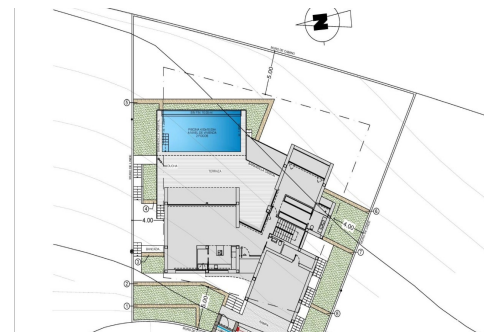

REF: SP-41587

Nybygg · Villa · Benitachell

3 SOVEROM

4 BAD

266M²

1.000M²

JA

B

NYBYGD LUKSUSVILLA I CUMBRE DEL SOL Cumbre del Sol er et sted hvor du kan nyte både natur, sol og hav. Denne luksusvillaen tilbyr fred og komfort, slik at eieren kan slappe av i fred og ro med en utrolig havutsikt. Kan dette bli ditt fremtidige hjem? Den nybygde villaen kombinerer på en stilig og funksjonell måte en virkelig moderne arkitektur. På fasaden, som er preget av store geometriske figurer basert på rette linjer og kubeform, dominerer fargen hvit, noe som gir villaen en elegant og minimalistisk design. Den 100 % middelhavsinspirerte hagen har steinmurer som bidrar til å integrere villaen med omgivelsene. Stuen ligger i samme etasje. Et romslig kjøkken med en øy i midten og utstyrt med elektriske apparater av de beste merkene, en stor stue og en terrasse med fantastisk utsikt over Middelhavet. Stuen har en veldig varm og koselig design. Den består av et stort rom, som kan deles inn i to rom for mer privatliv. I samme etasje ...

Nøkkelegenskaper

- Soverom: 3
- Boareal: 266m²
- Energisertifikat: B
- Bad: 4
- Tomt: 1.000m²

Kjennetegn

- Air Conditioning: Pre-Installed
- Double Bedrooms: 3
- Hage
- Near Commercial Center
- Number of Parking Spaces: 2
- Private Pool
- Terrace: 152 Msq.
- Views: Sea
- Beach: 1000 Meters
- Gated
- Location: Coastal, Urbanisation
- Near Schools
- Parking - Space
- Storage / Trastero
- Useable Build Space: 210 Msq.