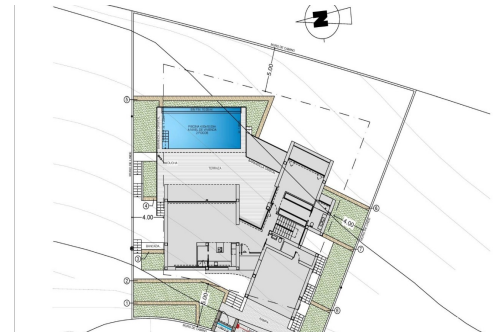

**NIEUWBOUW LUXE VILLA IN CUMBRE DEL SOL** Cumbre del Sol is een plek waar je zowel van de natuur als van de zon en de zee kunt genieten. Deze luxe villa biedt rust en comfort zodat de eigenaar in alle rust kan ontspannen met een ongelooflijk uitzicht op zee. Zou dit jouw toekomstige thuis kunnen zijn? New Build villa design combineert op een stijlvolle en functionele manier een echt moderne architectuur. Op de gevel, die wordt gekenmerkt door grote geometrische figuren op basis van rechte lijnen en de vorm van kubussen, domineert de kleur wit, waardoor de villa zowel een elegant als minimalistisch ontwerp heeft. De tuin, 100% mediterraan van stijl, heeft stenen muren die helpen om de villa te integreren met de omgeving. Het woongedeelte bevindt zich op dezelfde verdieping. Een ruime keuken met een centraal eiland en uitgerust met elektrische apparatuur van topmerken, een grote woonkamer en een terras met een prachtig uitzicht...