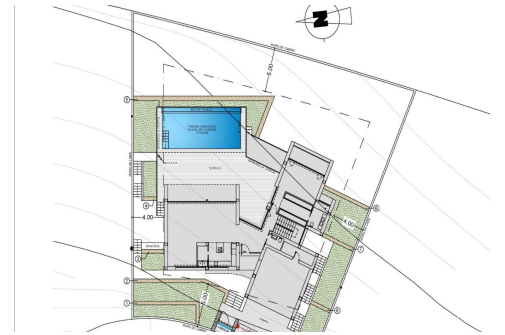

REF: SP-41587

Nueva construcción · Chalet · Benitachell

3 HABITACIONES

4 BAÑOS

266M²

1.000M²

SÍ

B

VILLA DE LUJO DE NUEVA CONSTRUCCIÓN EN CUMBRE DEL SOL Cumbre del Sol es un lugar donde se puede disfrutar tanto de la naturaleza como del sol y el mar. Este chalet de lujo ofrece tranquilidad y confort para que el propietario pueda relajarse tranquilamente con unas increíbles vistas al mar. ¿Podría ser este su futuro hogar? El diseño de la villa de nueva construcción combina de forma elegante y funcional una arquitectura verdaderamente moderna. En su fachada, caracterizada por grandes figuras geométricas creadas a base de líneas rectas y forma de cubos, domina el color blanco, que confiere a la villa un diseño elegante a la par que minimalista. Su jardín, de estilo 100% mediterráneo, cuenta con muros de piedra que ayudan a integrar la villa con su entorno. La zona de estar se encuentra en la misma planta. Una espaciosa cocina con isla central y equipada con electrodomésticos de primeras marcas, un gran salón y terraza con unas imp...

Información clave

- Habitaciones: 3
- Construidos: 266m²
- Calificación energética: B
- Baños: 4
- Parcela: 1.000m²

Características

- Air Conditioning: Pre-Installed
- Double Bedrooms: 3
- Jardin
- Near Commercial Center
- Number of Parking Spaces: 2
- Private Pool
- Terrace: 152 Msq.
- Views: Sea
- Beach: 1000 Meters
- Gated
- Location: Coastal, Urbanisation
- Near Schools
- Parking - Space
- Storage / Trastero
- Useable Build Space: 210 Msq.