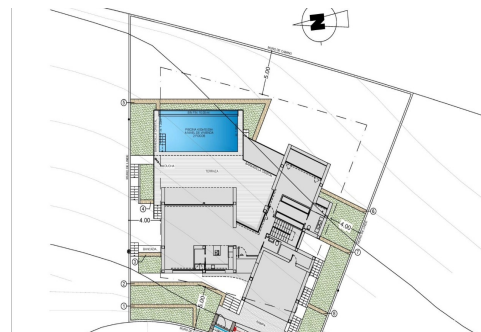

REF: SP-41587

New Build · Villa · Benitachell

3 SCHLAFZIMMER

4 BADEZIMMER

266M<sup>2</sup>

1.000M<sup>2</sup>

JA

B

**NEU GEBAUTE LUXUSVILLA IN CUMBRE DEL SOL** Cumbre del Sol ist ein Ort, an dem Sie sowohl die Natur als auch die Sonne und das Meer genießen können. Diese Luxusvilla bietet Ruhe und Komfort, so dass der Eigentümer sich in aller Ruhe mit einem unglaublichen Meerblick entspannen kann. Könnte dies Ihr zukünftiges Zuhause sein? Das Design der New Build Villa kombiniert auf stilvolle und funktionale Weise eine wirklich moderne Architektur. An der Fassade, die sich durch große geometrische Figuren auszeichnet, die auf geraden Linien und der Form von Würfeln basieren, dominiert die Farbe Weiß, die der Villa ein elegantes, aber auch minimalistisches Design verleiht. Der Garten, der zu 100% im mediterranen Stil angelegt ist, hat Steinmauern, die dazu beitragen, die Villa mit ihrer Umgebung zu integrieren. Der Wohnbereich befindet sich auf der gleichen Etage. Eine geräumige Küche mit einer Insel in der Mitte und ausgestattet mit Top-Elektrogerät...

## Hauptmerkmale

- Schlafzimmer: 3
- Gebaute Fläche: 266m<sup>2</sup>
- Energiebewertung: B
- Badezimmer: 4
- Grundstück: 1.000m<sup>2</sup>

## Charakteristik

- Air Conditioning: Pre-Installed
- Double Bedrooms: 3
- Gated
- Near Commercial Center
- Number of Parking Spaces: 2
- Private Pool
- Terrace: 152 Msq.
- Views: Sea
- Beach: 1000 Meters
- Garden
- Location: Coastal, Urbanisation
- Near Schools
- Parking - Space
- Storage / Trastero
- Useable Build Space: 210 Msq.