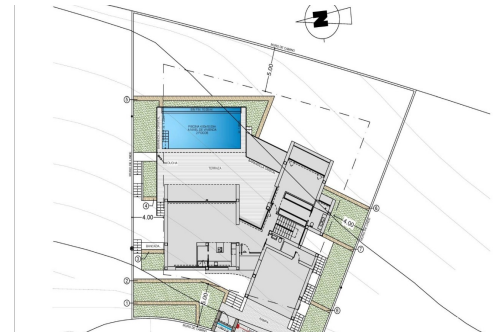

NOVOSTAVBA LUXUSNÍ VILA V CUMBRE DEL SOL Cumbre del Sol je místem, kde si můžete užívat jak přírodu, tak slunce a moře. Tato luxusní vila nabízí klid a pohodlí, takže majitel se může v klidu odpočívat s neuvěřitelným výhledem na moře. Mohl by to být váš budoucí dům? Design novostavby kombinuje stylově a funkčně pravou moderní architekturu. Na jeho fasádě, charakterizované velkými geometrickými figurami vytvořenými na základě přímých linií a tvaru krychle, dominuje bílá barva, díky čemuž vila působí elegantně a minimalisticky. Jeho zahrada, 100% středozevní styl, má kamenné zdi, které pomáhají vilu integrovat do svého okolí. Obytná zóna se nachází na stejném patře. Prostorná kuchyň s centrálním ostrovem vybaveným elektrickými spotřebiči, velký obývací pokoj a terasa s úžasným výhledem na Středozevní moře. Obývací pokoj má ve...

Klíčové vlastnosti

- Ložnice: 3
- Postaveno: 266m²
- Energetické hodnocení: B
- Koupelny: 4
- Pozemek: 1.000m²

Vlastnosti

- Air Conditioning: Pre-Installed
- Double Bedrooms: 3
- Gated
- Near Commercial Center
- Number of Parking Spaces: 2
- Private Pool
- Terrace: 152 Msq.
- Views: Sea
- Beach: 1000 Meters
- Garden
- Location: Coastal, Urbanisation
- Near Schools
- Parking - Space
- Storage / Trastero
- Useable Build Space: 210 Msq.