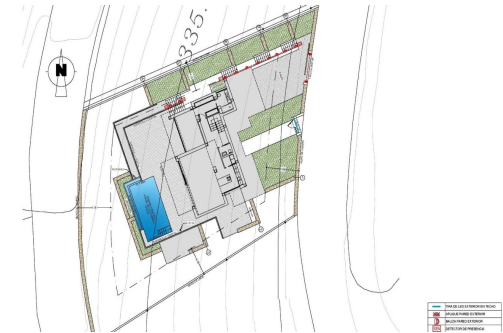

REF: SP-90914

Nowo zbudowane · Willa · Benitachell

3 SYPIALNIE

4 ŁAZIENKI

239M²

932M²

TAK

B

RYNEK PIERWOTNY LUKSUSOWA WILLA W CUMBRE DEL SOL Rynek Pierwotny Luksusowa willa ze spektakularnym widokiem na morze jest idealna do zamieszkania z rodziną lub spędzenia czasu z przyjaciółmi. Znajduje się na szczycie Puig de la Llorençà, w dzielnicy mieszkalnej Cumbre del Sol, dominującej nad dzielnicą mieszkalną i z niezrównanym widokiem na morze. Wyjątkowe i ekskluzywne miejsce w regionie północnego wybrzeża Costa Blanca. Jego nowoczesna architektura, oparta na prostych liniach, w połączeniu ze śródziemnomorskim stylem doskonale komponuje się z otoczeniem. Willa została w pełni zaprojektowana w celu zwiększenia funkcjonalności i komfortu, bez uszczerbku dla designu. Willa otoczona jest dużym ogrodem z rodzimymi roślinami i elementami. Cechą, która szczególnie się wyróżnia, są ściany z naturalnego kamienia. Willa posiada prywatny parking na najwyższym piętrze dla maksymalnie dwóch p...

key features

- Sypialnie: 3
- Łazienki: 4
- Powierzchnia: 239m²
- Działka: 932m²
- Ocena energetyczna: B

Szczegóły oferty

- Air Conditioning: Pre-Installed
- Beach: 500 Meters
- Double Bedrooms: 3
- Gated
- Location: Coastal
- Near Commercial Center
- Near Schools
- Number of Parking Spaces: 2
- Ogród
- Parking - Space
- Private Pool
- Storage / Trastero
- Terrace: 220 Msq.
- Under-Build / Basement
- Useable Build Space: 190 Msq.
- Views: Sea