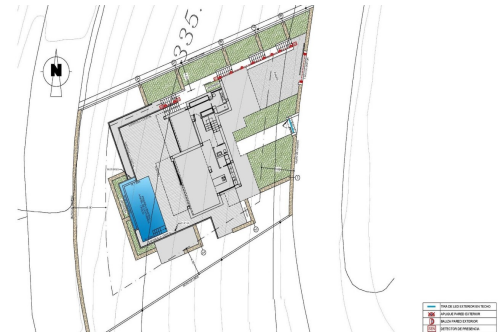

REF: SP-90914

Nybygg · Villa · Benitachell

3 SOVEROM

4 BAD

239M²

932M²

JA

B

NYBYGD LUKSUSVILLA I CUMBRE DEL SOL ☐☐ Denne nybygde luksurvillaen med spektakulær havutsikt er ideell å bo i sammen med familien eller å nyte sammen med venner. Den ligger på toppen av Puig de la Llorençà, i boligområdet Cumbre del Sol, som dominerer boligområdet og har en uslåelig havutsikt. Et unikt og eksklusivt sted på den nordlige Costa Blanca-regionen. ☐☐ Den moderne arkitekturen, basert på rette linjer kombinert med middelhavsstil, passer perfekt inn i omgivelsene. Denne villaen er fullstendig designet for å forbedre funksjonalitet og komfort, uten å kutte ned på design. Villaen er omgitt av en stor hage med innfødte planter og elementer. Et trekk som skiller seg spesielt ut, er natursteinsmurene. ☐☐ Villaen har en privat parkeringsplass i øverste etasje med plass til opptil to biler, siden adkomsten til villaen ligger i samme etasje. ☐☐ Når vi kommer inn, finner vi to soverom med eget bad og terra...

Nøkkelegenskaper

- Soverom: 3
- Boareal: 239m²
- Energisertifikat: B
- Bad: 4
- Tomt: 932m²

Kjennetegn

- Air Conditioning: Pre-Installed
- Double Bedrooms: 3
- Hage
- Near Commercial Center
- Number of Parking Spaces: 2
- Private Pool
- Terrace: 220 Msq.
- Useable Build Space: 190 Msq.
- Beach: 500 Meters
- Gated
- Location: Coastal
- Near Schools
- Parking - Space
- Storage / Trastero
- Under-Build / Basement
- Views: Sea