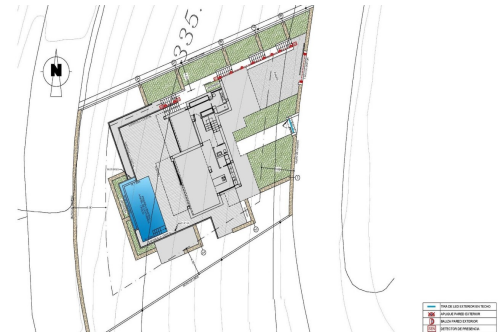

REF: SP-90914

Nieuwbouw · Villa · Benitachell

3 SLAAPKAMERS

4 BADKAMERS

239M²

932M²

JA

B

NIEUW GEBOUWDE LUXE VILLA IN CUMBRE DEL SOL Nieuwbouw luxe villa met spectaculair zeezicht is ideaal om in te wonen met het gezin of om van te genieten met vrienden. Het is gelegen op de top van Puig de la Llorençà, in de residentiële Cumbre del Sol die de woonwijk domineert en met een onovertroffen uitzicht op zee. Een unieke en exclusieve plek in het noorden van de Costa Blanca. De moderne architectuur, gebaseerd op rechte lijnen, gecombineerd met de mediterrane stijl past perfect in de omgeving. Deze villa is volledig ontworpen om de functionaliteit en het comfort te verbeteren, zonder ook maar een grammetje te bezuinigen op het design. De villa wordt omringd door een grote tuin met inheemse planten en elementen. Vooral de natuurstenen muren springen in het oog. De villa heeft een privéparkeerplaats op de bovenste verdieping voor maximaal twee voertuigen, aangezien de toegang tot de villa zich op dezelfde verdieping...

Belangrijke kenmerken

- Slaapkamers: 3
- Gebouwd: 239m²
- Energieklasse: B
- Badkamers: 4
- Perceel: 932m²

Kenmerken

- Air Conditioning: Pre-Installed
- Double Bedrooms: 3
- Gated
- Near Commercial Center
- Number of Parking Spaces: 2
- Private Pool
- Terrace: 220 Msq.
- Useable Build Space: 190 Msq.
- Beach: 500 Meters
- Garden
- Location: Coastal
- Near Schools
- Parking - Space
- Storage / Trastero
- Under-Build / Basement
- Views: Sea