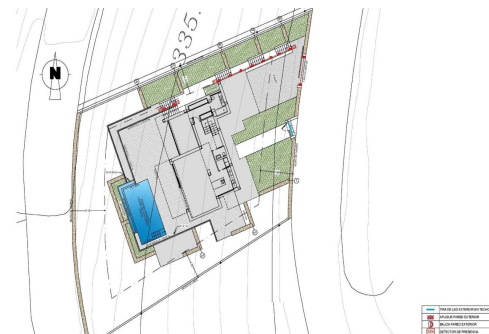

RÉF: SP-90914

Nouvelle construction · Villa · Benitachell

3 CHAMBRES

4 NBR. SDB

239M²

932M²

OUI

B

VILLA DE LUXE NEUVE A CUMBRE DEL SOL Cette villa de luxe nouvellement construite avec une vue spectaculaire sur la mer est idéale pour vivre en famille ou entre amis. Elle est située au sommet du Puig de la Llorençà, dans le quartier résidentiel Cumbre del Sol, dominant la zone résidentielle et offrant une vue imprenable sur la mer. Un endroit unique et exclusif dans la région du nord de la Costa Blanca. Son architecture moderne, basée sur des lignes droites, combinée au style méditerranéen, s'intègre parfaitement à son environnement. Cette villa a été entièrement conçue pour améliorer la fonctionnalité et le confort, sans pour autant renoncer au design. La villa est entourée d'un grand jardin avec des plantes et des éléments indigènes. Les murs en pierre naturelle sont particulièrement remarquables. La villa dispose d'un parking privé au dernier étage pouvant accueillir jusqu'à deux véhicules...

Principales caractéristiques

- Chambres: 3
- Construit: 239m²
- Énergie: B
- Nbr. Sdb: 4
- Terrain: 932m²

Les caractéristiques

- Air Conditioning: Pre-Installed
- Cour
- Gated
- Near Commercial Center
- Number of Parking Spaces: 2
- Private Pool
- Terrace: 220 Msq.
- Useable Build Space: 190 Msq.
- Beach: 500 Meters
- Double Bedrooms: 3
- Location: Coastal
- Near Schools
- Parking - Space
- Storage / Trastero
- Under-Build / Basement
- Views: Sea