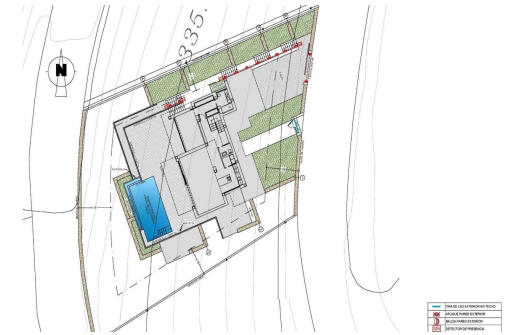

REF: SP-90914

Nueva construcción · Chalet · Benitachell

3 HABITACIONES

4 BAÑOS

239M²

932M²

SÍ

B

VILLA DE LUJO DE OBRA NUEVA EN CUMBRE DEL SOL Villa de lujo de obra nueva con espectaculares vistas al mar ideal para vivir en familia o disfrutar con amigos. Se encuentra en lo alto del Puig de la Llorençà, en el Residencial Cumbre del Sol dominando sobre la zona residencial y con unas inmejorables vistas al mar. Un lugar único y exclusivo en la Costa Blanca Norte. Su arquitectura moderna, basada en líneas rectas, combinada con el estilo mediterráneo combina a la perfección con su entorno. Esta villa ha sido completamente diseñada para potenciar la funcionalidad y el confort, sin escatimar un ápice en diseño. La villa está rodeada de un gran jardín con plantas y elementos autóctonos. Destacan los muros de piedra natural. La villa dispone de una zona de aparcamiento privado en la planta superior para un máximo de dos vehículos, ya que el acceso a la villa se encuentra en la misma planta. Una vez dentro, encontraremos dos dormito...

Información clave

- Habitaciones: 3
- Construidos: 239m²
- Calificación energética: B
- Baños: 4
- Parcela: 932m²

Características

- Air Conditioning: Pre-Installed
- Double Bedrooms: 3
- Jardin
- Near Commercial Center
- Number of Parking Spaces: 2
- Private Pool
- Terrace: 220 Msq.
- Useable Build Space: 190 Msq.
- Beach: 500 Meters
- Gated
- Location: Coastal
- Near Schools
- Parking - Space
- Storage / Trastero
- Under-Build / Basement
- Views: Sea