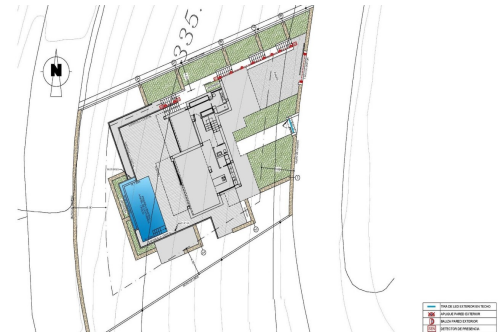

REF: SP-90914

New Build · Villa · Benitachell

3 SCHLAFZIMMER

4 BADEZIMMER

239M²

932M²

JA

B

NEU GEBAUTE LUXUSVILLA IN CUMBRE DEL SOL – Neubau Luxus-Villa mit spektakulärem Meerblick ist ideal, um mit der Familie zu leben oder mit Freunden zu genießen. Es befindet sich an der Spitze des Puig de la Llorençà, in der Residenz Cumbre del Sol dominiert über das Wohngebiet und mit einem unschlagbaren Meerblick. Ein einzigartiger und exklusiver Ort an der nördlichen Costa Blanca. – Die moderne, auf geraden Linien basierende Architektur, kombiniert mit dem mediterranen Stil, fügt sich perfekt in die Umgebung ein. Diese Villa wurde komplett auf Funktionalität und Komfort ausgelegt, ohne dabei Abstriche beim Design zu machen. Die Villa ist von einem großen Garten mit einheimischen Pflanzen und Elementen umgeben. Ein besonderes Merkmal sind die Natursteinmauern. – Die Villa verfügt über einen Privatparkplatz auf der obersten Etage für bis zu zwei Fahrzeuge, da sich der Zugang zur Villa auf derselben Etage befindet.&...

Hauptmerkmale

- Schlafzimmer: 3
- Gebaute Fläche: 239m²
- Energiebewertung: B
- Badezimmer: 4
- Grundstück: 932m²

Charakteristik

- Air Conditioning: Pre-Installed
- Double Bedrooms: 3
- Gated
- Near Commercial Center
- Number of Parking Spaces: 2
- Private Pool
- Terrace: 220 Msq.
- Useable Build Space: 190 Msq.
- Beach: 500 Meters
- Garden
- Location: Coastal
- Near Schools
- Parking - Space
- Storage / Trastero
- Under-Build / Basement
- Views: Sea