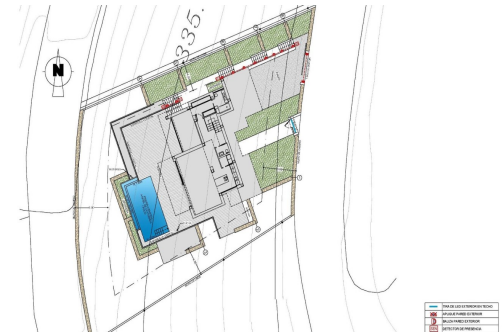

REF: SP-90914

Novostavba · Villa · Benitachell

3 LOŽNICE

4 KOUPELNY

239M²

932M²

ANO

B

NOVOSTAVBA LUXUSNÍ VILY V CUMBRE DEL SOL Novostavba luxusní vily s nádherným výhledem na moře je ideální pro život s rodinou nebo pro zábavu s přáteli. Nachází se v horní části Puig de la Llorençà, v rezidenční čtvrti Cumbre del Sol s dominantou nad obytnou zónou a s bezkonkurenčním výhledem na moře. Jedinečné a exkluzivní místo v oblasti severního pobřeží Costa Blanca. Jeho moderní architektura založená na přímých liniích v kombinaci se středomořským stylem dokonale ladí s okolím. Tato vila byla kompletně navržena tak, aby zvýšila funkčnost a pohodlí, aniž by ubrala na designu. Vilu obklopuje velká zahrada s původními rostlinami a prvky. Zvláštním prvkem, který vyniká, jsou zdi z přírodního kamene. Vila má v horním patře soukromé parkoviště až pro dvě vozidla, protože přístup do vily se nachází na stejném patře. Jakmile v...

Klíčové vlastnosti

- Ložnice: 3
- Koupelny: 4
- Postaveno: 239m²
- Pozemek: 932m²
- Energetické hodnocení: B

Vlastnosti

- Air Conditioning: Pre-Installed
- Beach: 500 Meters
- Double Bedrooms: 3
- Garden
- Gated
- Location: Coastal
- Near Commercial Center
- Near Schools
- Number of Parking Spaces: 2
- Parking - Space
- Private Pool
- Storage / Trastero
- Terrace: 220 Msq.
- Under-Build / Basement
- Useable Build Space: 190 Msq.
- Views: Sea