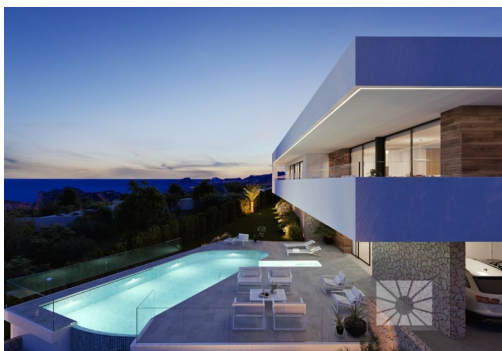

REF: SP-50859

Novostavba · Villa · Benitachell

3 LOŽNICE

4 KOUPELNY

183M²

963M²

ANO

B