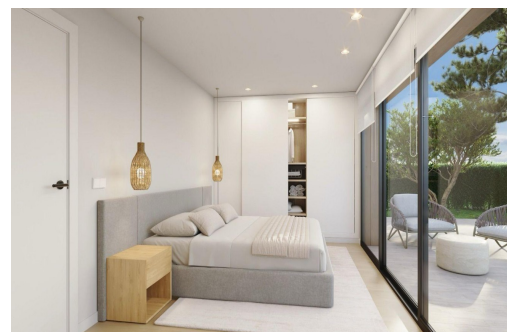

Nowe mieszkania w La Nucía - nowoczesne życie w Ciudad del Deporte niedaleko Benidormu Doskonała lokalizacja w La Nucía na Costa Blanca Odkryj tę wyjątkową nową inwestycję mieszkaniową położoną w La Nucía, jednej z najbardziej pożądaných lokalizacji na Costa Blanca. Położona w nowatorskiej dzielnicy Ciudad del Deporte, oferuje ona wyjątkowe połączenie nowoczesnej infrastruktury, naturalnego otoczenia i codziennych udogodnień. Zaledwie 7 km od plaż w Benidormie i Altea, La Nucía znana jest ze spokojnej atmosfery, doskonałych obiektów sportowych i wysokiej jakości życia. W okolicy znajdują się również międzynarodowe szkoły, centra handlowe i wszystkie niezbędne usługi w zasięgu ręki, co czyni ją idealnym miejscem zarówno do stałego zamieszkania, jak i na wakacyjne pobyty. Nowoczesne apartamenty zaprojektowane z myślą o śródziemnomorskim stylu życia Pierwsza faza obejmuje 64 stylowe apartamenty z u...

key features

- Sypialnie: 2
- Łazienki: 2
- Powierzchnia: 73m²
- Ocena energetyczna: B

Szczegóły oferty

- Beach: 7000 Meters
- Communal Pool
- Double Bedrooms: 2
- Elevator/Lift
- Gated
- Location: Rural, Urbanisation
- Near Bus Route
- Near Childrens Parks
- Near Commercial Center
- Near Schools
- Number of Parking Spaces: 1
- Siłownia
- Solarium: Yes
- Space
- Storage / Trastero
- Terrace: 113 Msq.