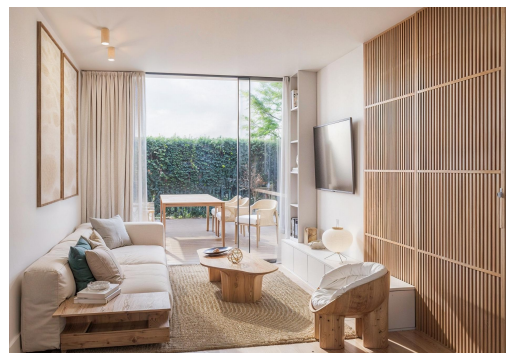

REF: SP-60909

Nowo zbudowane · Penthouse · La Nucia

2 SYPIALNIE

2 ŁAZIENKI

73M²

0M²

TAK

B