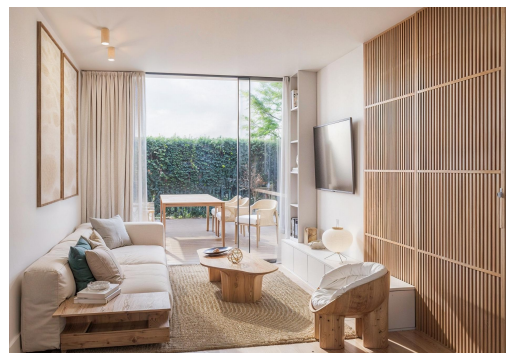

REF: SP-60909

Novostavba · Penthouse · La Nucia

2 LOŽNICE

2 KOUPELNY

73M²

0M²

ANO

B