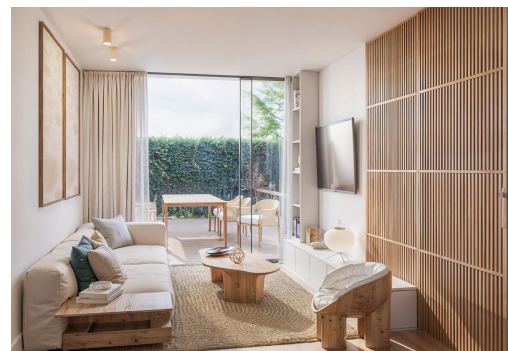

REF: SP-34329

Novostavba · Penthouse · La Nucia

3 LOŽNICE

2 KOUPELNY

87M²

0M²

ANO

B