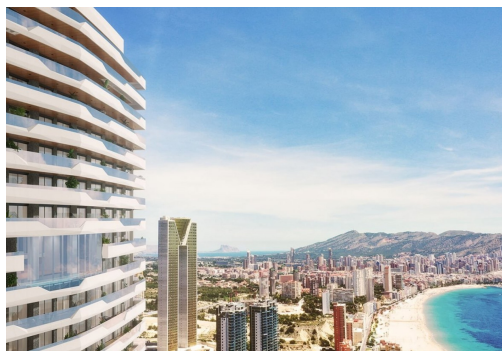

REF: SP-38527

Nowo zbudowane · Apartament · Benidorm

2 SYPIALNIE

2 ŁAZIENKI

80M²

0M²

TAK

B