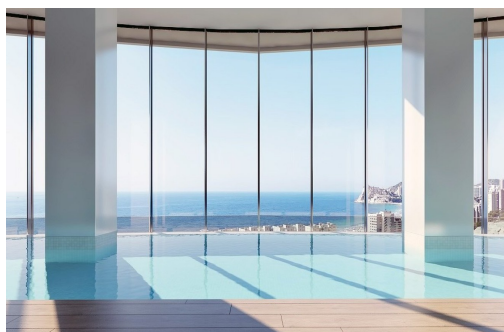

NOWA BUDOWA MIESZKALNA W PLAYA PONIENTE DE BENIDORM !!! Nowe mieszkalne widoki na morze z 220 domami z 2, 3 i 4 sypialniami w szklanej wieży z przestronnymi tarasami z widokiem. Ekwipunek : AGD: Okap, Piekarnik i płyta indukcyjna sterowana dotykowo, Lodówka, Zmywarka, Pralka, Preinstalacja pod suszarkę i mikrofalę. Parawan prysznicowy ze szkłem bezpiecznym, lustrem, oświetleniem punktowymi LED Klimatyzator Aerotermia Części wspólne wyposażone są w basen dla dorosłych, basen dla dzieci, spa, jacuzzi, strefę relaksu, kącik zabaw dla dzieci, dwa korty do paddle, garaż itp. Wybrzeże Alicante jest dobrze znane z łagodnych temperatur i ponad 300 słonecznych dni w roku. Miasto Benidorm słynie z wyjątkowej infrastruktury hotelowej, słonecznej i plażowej, w połączeniu z szeroką gamą tradycyjnej kuchni hiszpańskiej, baskijskiej lub walenckiej, a także innych międzynarodowych...

key features

- Sypialnie: 2
- Łazienki: 2
- Powierzchnia: 80m²
- Ocena energetyczna: B

Szczegóły oferty

- Air Conditioning: Yes
- Beach: 450 Meters
- Communal Pool
- Double Bedrooms: 2
- Elevator/Lift
- Games Room
- Gated
- Jacuzzi
- Key Ready
- Location: Coastal, Urbanisation
- Near Bus Route
- Near Commercial Center
- Near Golf / Golf Resort Property
- Near Schools
- Near Trees
- Parking - Space