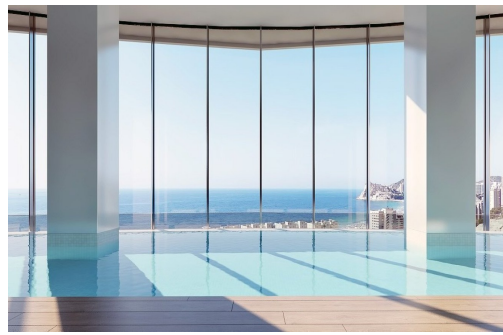

RESIDENCIAL DE OBRA NUEVA EN PLAYA PONIENTE DE BENIDORM!!! Nuevo residencial vistas al mar con 220 viviendas de 2, 3 y 4 dormitorios en una torre de cristal con espaciosa terrazas con vistas. Equipamiento : Electrodomésticos: Campana, Horno y placa de inducción touch-control, Frigorífico, Lavavajillas, Lavadora, Preinstalación de secadora y microondas. Mampara de ducha con vidrio de seguridad, Espejo, Iluminación con focos LED Aire acondicionado Aerotermia Las zonas comunes están equipadas con piscina para adultos, piscina niños, spa, jacuzzis, zona chill out, zona de juegos infantiles, dos pistas de paddle, garaje, etc.. La costa de Alicante es bien conocida por sus temperaturas suaves y sus más de 300 días de sol al año. La ciudad de Benidorm es conocida por sus inigualables infraestructuras hoteleras, de sol y playa, Combinado con una amplia variedad gastronómica tanto t...

## Características

- Air Conditioning: Yes
- Beach: 450 Meters
- Communal Pool
- Double Bedrooms: 2
- Elevator/Lift
- Games Room
- Gated
- Gimnasio
- Jacuzzi
- Key Ready
- Location: Coastal, Urbanisation
- Near Bus Route
- Near Commercial Center
- Near Golf / Golf Resort Property
- Near Schools
- Near Trees