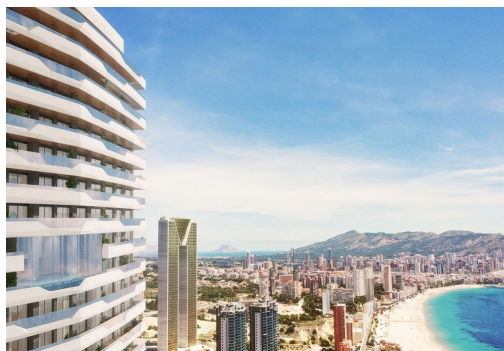

REF: SP-38527

Nueva construcción · Piso · Benidorm

2 HABITACIONES

2 BAÑOS

80M²

0M²

SÍ

B