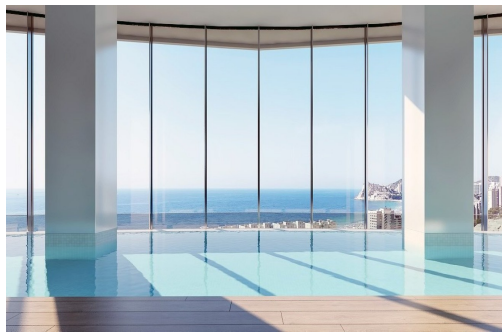

NOVOSTAVBA REZIDENCE V PLAYA PONIENTE DE BENIDORM !!!
 Nová rezidence s výhledem na moře s 220 domy s 2, 3 a 4 ložnicemi v prosklené věži s prostornými terasami s výhledem. Vybavení: Spotřebiče: Vybavení: Odsavač par, Trouba a indukční varná deska s dotykovým ovládáním, Lednice, Myčka nádobí, Pračka, Předinstalace pro sušičku a mikrovlnnou troubu. Sprchová zástěna s bezpečnostním sklem, Zrcadlo, Osvětlení s LED reflektory Klimatizace Aerotermie Společné prostory jsou vybaveny bazénem pro dospělé, dětským bazénem, lázněmi, vířivkami, chill out zónou, dětským hřištěm, dvěma paddle kurty, garáží atd. Pobřeží Alicante je známé svými mírnými teplotami a více než 300 slunečnými dny v roce. Město Benidorm je známé svou bezkonkurenční hotelovou, sluneční a plážovou infrastrukturou v kombinaci s širokou nabídkou tradi...

Klíčové vlastnosti

- Ložnice: 2
- Postaveno: 80m²
- Koupelny: 2
- Energetické hodnocení: B

Vlastnosti

- Air Conditioning: Yes
- Communal Pool
- Elevator/Lift
- Gated
- Jacuzzi
- Location: Coastal, Urbanisation
- Near Commercial Center
- Near Schools
- Beach: 450 Meters
- Double Bedrooms: 2
- Games Room
- Gym
- Key Ready
- Near Bus Route
- Near Golf / Golf Resort Property
- Near Trees