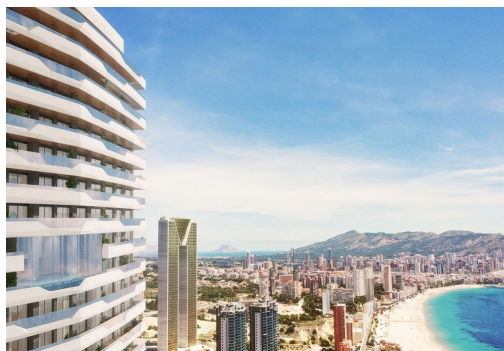

REF: SP-38527

Novostavba · Apartment · Benidorm

2 LOŽNICE

2 KOUPELNY

80M²

0M²

ANO

B