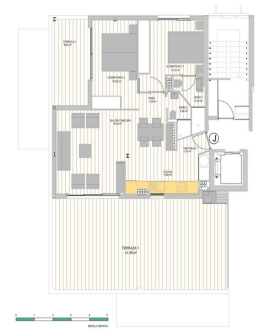

REF: RD-83282

Nueva construcción · Ático · Guardamar del Segura

2 HABITACIONES

2 BAÑOS

65M²

0M²

SÍ

B

TORRE 1	
TIPO J	
VESTIBULO	1,35
SALON-COMEDOR	16,45
COCINA	8,60
DORMITORIO 1	10,19
DORMITORIO 2	10,32
PASO	1,19
BANO 1	2,75
BANO 2	2,04
TOTAL SUP. UTIL	55,83
TERRAZA 1 UTIL	41,88
TERRAZA 2 UTIL	5,00
SUP. CONSTR.	55,82
SUP. CONSTR. COMUNES	14,54
TOTAL SUP. CONSTR.	60,16