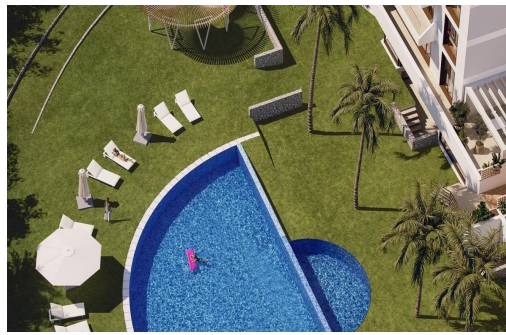

REF: RD-83282

Nueva construcción · Ático · Guardamar del Segura

2 HABITACIONES

2 BAÑOS

65M²

0M²

SÍ

B

Apartamentos de nueva construcción modernos cerca de la playa y del puerto deportivo en Guardamar del Segura. Exclusiva promoción residencial en una ubicación privilegiada junto al mar. Descubra esta exclusiva promoción de nueva construcción en Guardamar del Segura, una de las localidades costeras más atractivas de la Costa Blanca. El proyecto consta de dos elegantes edificios con 31 viviendas cada uno, todas con 2 dormitorios y 2 baños (uno de ellos en suite), diseñadas en un estilo mediterráneo moderno que combina la arquitectura contemporánea con el entorno natural. Situado cerca de la Avenida del Puerto, el complejo residencial se encuentra a solo 1,6 km de la playa y a aproximadamente 2 km del puerto deportivo y del centro de la ciudad, ofreciendo el equilibrio perfecto entre tranquilidad, naturaleza y fácil acceso a todos los servicios esenciales. Viviendas elegantes diseñadas para el confort y la lu...