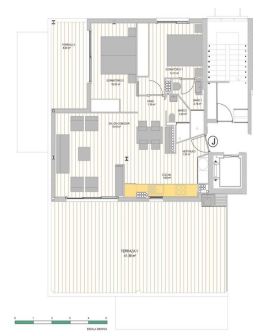

REF: RD-83282

Novostavba · Penthouse · Guardamar del Segura

2 LOŽNICE

2 KOUPELNY

65M<sup>2</sup>

0M<sup>2</sup>

ANO

B

TORRE 1	
TIPO J	
VESTIBULO	1,35
SALON-COMEDOR	16,45
COCINA	8,60
DORMITORIO 1	10,19
DORMITORIO 2	10,32
PASO	1,19
BANO 1	2,75
BANO 2	2,04
TOTAL SUP. ÚTIL	55,83
TERRAZA 1 ÚTIL	41,88
TERRAZA 2 ÚTIL	5,00
SUP. CONSTR.	55,82
SUP. CONSTR.COMUNES	14,54
TOTAL SUP. CONSTR.	60,16

## Klíčové vlastnosti

- Ložnice: 2
- Postaveno: 65m<sup>2</sup>

- Koupelny: 2
- Energetické hodnocení: B