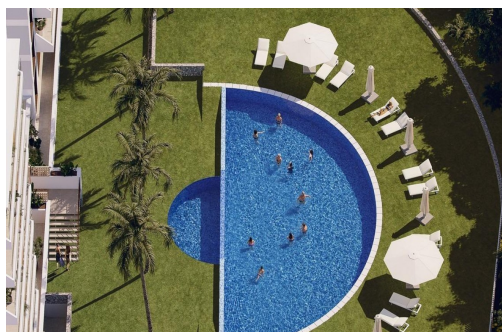

TORRE 1	
TIPO D	
VESTIBULO	2,53
ESTAR-COMEDOR-COC	19,00
DORMITORIO 1	10,23
DORMITORIO 2	8,50
BANO 1	3,97
BANO 2	2,50
TERRAZA CLUB(100%)	8,95
TOTAL SUP. UTIL	55,61
SUP. CONSTR.	63,75
SUP. CONSTR. COMUNES	14,54
TOTAL SUP. CONSTR.	78,32