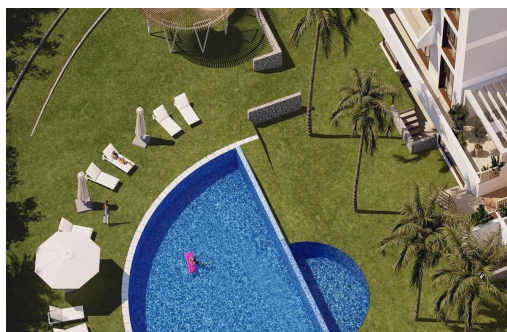

TORRE 1	
TIPO D	
VESTIBULO	2,53
ESTAR-COMEDOR-COC	19,00
DORMITORIO 1	10,23
DORMITORIO 2	8,50
BANO 1	3,97
BANO 2	2,50
TERRAZA CLUB(100%)	8,95
TOTAL SUP. UTIL	55,61
SUP. CONSTR.	63,75
SUP. CONSTR. COMUNES	14,54
TOTAL SUP. CONSTR.	78,32