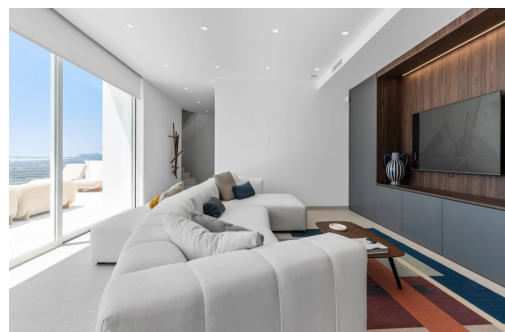

Luksusowa willa w Altea z widokiem na morze i prywatnym basenem. W Altea, pomiędzy błękitem morza a zielenią lasów sosnowych, znajduje się ten czteropiętrowy dom, którego projekt został zaprojektowany tak, by idealnie wtapiać się w otaczający krajobraz. Z jego tarasów rozciąga się widok na Morze Śródziemne, nadmorskie lasy i panoramę Benidormu, tworząc wizualną więź, która sprawia, że każdy dzień staje się wyjątkowym przeżyciem. Dom rozciąga się na kilku poziomach, które są doskonale zintegrowane i połączone windą, a jego rozkład pozwala na oddzielenie stref wypoczynku, rozrywki i wspólnego spędzania czasu. Na głównym piętrze znajdują się pomieszczenia wspólne, gdzie salon, kuchnia i jadalnia tworzą jedną, jasną przestrzeń. Na wyższych i niższych poziomach rozmieszczone są 4 sypialnie, strefa rozrywki z miejscem na telewizor i bilard, gabinet oraz pomieszczenia maga...