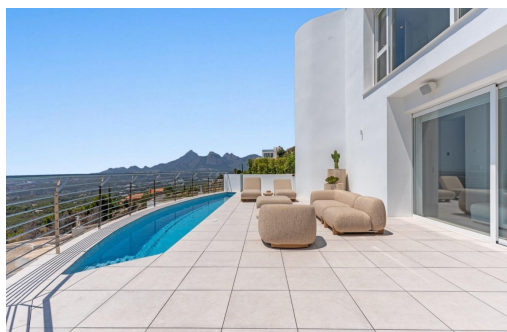

Luksusowa willa w Altea z widokiem na morze i prywatnym basenem. W Altea, pomiędzy błękitem morza a zielenią lasów sosnowych, znajduje się ten czteropiętrowy dom, którego projekt został zaprojektowany tak, by idealnie wtapiać się w otaczający krajobraz. Z jego tarasów rozciąga się widok na Morze Śródziemne, nadmorskie lasy i panoramę Benidormu, tworząc wizualną więź, która sprawia, że każdy dzień staje się wyjątkowym przeżyciem. Dom rozciąga się na kilku poziomach, które są doskonale zintegrowane i połączone windą, a jego rozkład pozwala na oddzielenie stref wypoczynku, rozrywki i wspólnego spędzania czasu. Na głównym piętrze znajdują się pomieszczenia wspólne, gdzie salon, kuchnia i jadalnia tworzą jedną, jasną przestrzeń. Na wyższych i niższych poziomach rozmieszczone są 4 sypialnie, strefa rozrywki z miejscem na telewizor i bilard, gabinet oraz pomieszczenia maga...

key features

- Sypialnie: 4
- Łazienki: 5
- Powierzchnia: 405m²
- Działka: 150m²
- Ocena energetyczna: B

Szczegóły oferty

- Beach: 6000 Meters
- Double Bedrooms: 4
- Furnished
- Key Ready
- Near Schools
- Ogród
- Private Pool
- Terrace: 145 Msq.
- Centralne ogrzewanie
- Elevator/Lift
- Gated
- Location: Coastal, Mountain, Urbanisation
- Number of Parking Spaces: 3
- Parking - Space - Garage - Double Garage
- Storage / Trastero
- Under-Build / Basement