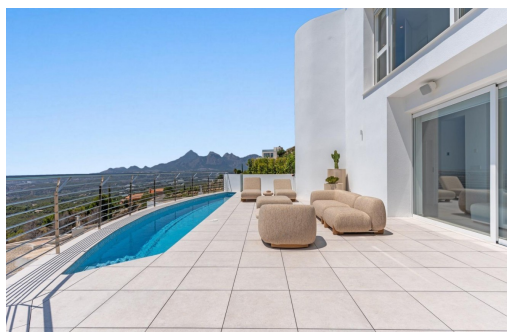

Luxe villa in Altea met uitzicht op zee en privézwembad. In Altea, tussen het blauw van de zee en het groen van de dennenbossen, ligt deze woning met vier verdiepingen, ontworpen om het landschap te omarmen. Vanaf de terrassen strekt het uitzicht zich uit over de Middellandse Zee, de kustbossen en de skyline van Benidorm, waardoor een visuele verbinding ontstaat die elke dag tot een unieke ervaring maakt. Het huis is verdeeld over verschillende niveaus die perfect in elkaar overvloeien en met elkaar verbonden zijn via een lift, met een indeling die het mogelijk maakt om zones voor rust, ontspanning en gezelligheid van elkaar te scheiden. Op de begane grond bevinden zich de gemeenschappelijke ruimtes, waar de woonkamer, de keuken en de eetkamer in een doorlopende en lichte ruimte met elkaar in verbinding staan. Op de boven- en benedenverdiepingen bevinden zich de 4 slaapkamers, een recreatieruimte met tv- en biljard...

## Kenmerken

- Beach: 6000 Meters
- Double Bedrooms: 4
- Furnished
- Gated
- Location: Coastal, Mountain, Urbanisation
- Number of Parking Spaces: 3
- Private Pool
- Terrace: 145 Msq.
- Central heating
- Elevator/Lift
- Garden
- Key Ready
- Near Schools
- Parking - Space - Garage - Double Garage
- Storage / Trastero
- Under-Build / Basement