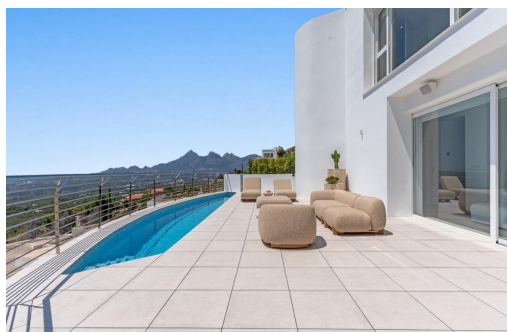

Villa de luxe à Altea avec vue sur la mer et piscine privée. À Altea, entre le bleu de la mer et le vert des pinèdes, se trouve cette demeure de quatre étages dont la conception a été pensée pour s'harmoniser avec le paysage. Depuis ses terrasses, la vue s'étend sur la Méditerranée, les forêts côtières et la silhouette urbaine de Benidorm, créant un lien visuel qui transforme chaque jour en une expérience unique. La maison s'étend sur plusieurs niveaux parfaitement intégrés et reliés par un ascenseur, avec une distribution qui permet de séparer les zones de repos, de loisirs et de vie commune. Le rez-de-chaussée accueille les espaces communs, où le salon, la cuisine et la salle à manger communiquent dans un espace continu et lumineux. Les niveaux supérieurs et inférieurs abritent les 4 chambres, un espace de loisirs avec coin télévision et billard, un bureau et des espaces de rangement. ...

Principales caractéristiques

- Chambres: 4
- Construit: 405m²
- Énergie: B
- Nbr. Sdb: 5
- Terrain: 150m²

Les caractéristiques

- Beach: 6000 Meters
- Cour
- Elevator/Lift
- Gated
- Location: Coastal, Mountain, Urbanisation
- Number of Parking Spaces: 3
- Private Pool
- Terrace: 145 Msq.
- Chauffage central
- Double Bedrooms: 4
- Furnished
- Key Ready
- Near Schools
- Parking - Space - Garage - Double Garage
- Storage / Trastero
- Under-Build / Basement