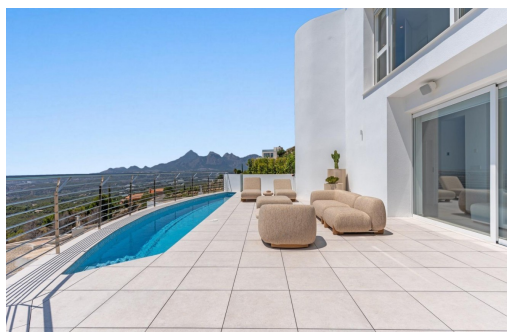

Villa de lujo en Altea con vistas al mar y piscina privada. En Altea, entre el azul del mar y el verde de los pinares, se encuentra esta vivienda de cuatro plantas con un diseño pensado para abrazar el paisaje. Desde sus terrazas, las vistas se extienden hacia el Mediterráneo, los bosques costeros y el perfil urbano de Benidorm, creando una conexión visual que transforma cada día en una experiencia única. La casa se desarrolla en varios niveles perfectamente integrados y conectados mediante ascensor, con una distribución que permite separar zonas de descanso, ocio y convivencia. La planta principal acoge los espacios comunes, donde el salón, la cocina y el comedor se comunican en un ambiente continuo y luminoso. En los niveles superiores e inferiores se reparten los 4 dormitorios, zona de ocio con zona de TV y billar, zona de despacho, espacios de almacenaje. El dormitorio principal está en la última planta,...

Información clave

- Habitaciones: 4
- Construidos: 405m²
- Calificación energética: B
- Baños: 5
- Parcela: 150m²

Características

- Beach: 6000 Meters
- Double Bedrooms: 4
- Furnished
- Jardin
- Location: Coastal, Mountain, Urbanisation
- Number of Parking Spaces: 3
- Private Pool
- Terrace: 145 Msq.
- Calefacción central
- Elevator/Lift
- Gated
- Key Ready
- Near Schools
- Parking - Space - Garage - Double Garage
- Storage / Trastero
- Under-Build / Basement