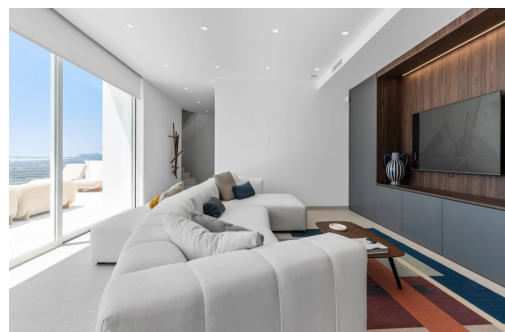

Luxusní vila v Altea s výhledem na moře a soukromým bazénem. V Altea, mezi modří moře a zelení borovicových lesů, se nachází tato čtyřpodlažní vila, jejíž design je navržen tak, aby ladil s okolní krajinou. Z jejích teras se výhled rozprostírá na Středozemní moře, pobřežní lesy a siluetu města Benidorm, čímž vytváří vizuální spojení, které proměňuje každý den v jedinečný zážitek. Dům se rozkládá na několika úrovních, které jsou dokonale integrovány a propojeny výtahem, s dispozicí umožňující oddělení zón odpočinku, volného času a společného soužití. Hlavní podlaží zahrnuje společné prostory, kde obývací pokoj, kuchyň a jídelna navazují na sebe v souvislém a světlém prostředí. Ve vyšších a nižších podlažích jsou rozmístěny 4 ložnice, zóna pro volný čas s TV a kulečnickem, pracovna a úložné prostory. Hlavní ložn...