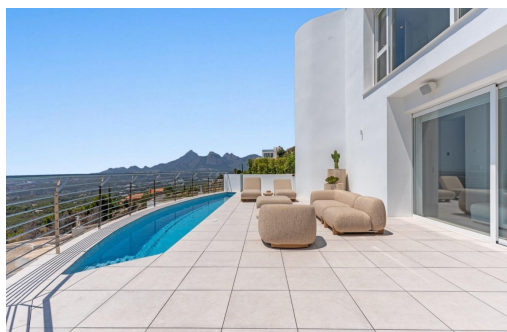

Luxusní vila v Altea s výhledem na moře a soukromým bazénem. V Altea, mezi modří moře a zelení borovicových lesů, se nachází tato čtyřpodlažní vila, jejíž design je navržen tak, aby ladil s okolní krajinou. Z jejích teras se výhled rozprostírá na Středozemní moře, pobřežní lesy a siluetu města Benidorm, čímž vytváří vizuální spojení, které proměňuje každý den v jedinečný zážitek. Dům se rozkládá na několika úrovních, které jsou dokonale integrovány a propojeny výtahem, s dispozicí umožňující oddělení zón odpočinku, volného času a společného soužití. Hlavní podlaží zahrnuje společné prostory, kde obývací pokoj, kuchyň a jídelna navazují na sebe v souvislém a světlém prostředí. Ve vyšších a nižších podlažích jsou rozmístěny 4 ložnice, zóna pro volný čas s TV a kulečnickem, pracovna a úložné prostory. Hlavní ložn...

## Vlastnosti

- Beach: 6000 Meters
- Double Bedrooms: 4
- Furnished
- Gated
- Location: Coastal, Mountain, Urbanisation
- Number of Parking Spaces: 3
- Private Pool
- Terrace: 145 Msq.
- Central heating
- Elevator/Lift
- Garden
- Key Ready
- Near Schools
- Parking - Space - Garage - Double Garage
- Storage / Trastero
- Under-Build / Basement