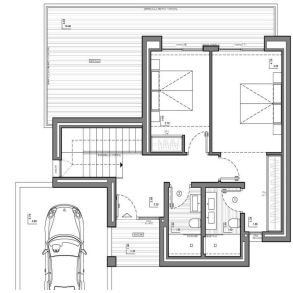

REF: SP-13971

Nowo zbudowane · Willa · Benitachell

2 SYPIALNIE

2 ŁAZIENKI

143M²

479M²

TAK

B

RYNEK PIERWOTNY LUKSUSOWA WILLA W CUMBRE DEL SOL Rynek Pierwotny Luksusowa willa ze spektakularnym widokiem na morze jest idealna do zamieszkania z rodziną lub spędzenia czasu z przyjaciółmi. Znajduje się na szczycie Puig de la Llorençà, w dzielnicy mieszkalnej Cumbre del Sol, dominującej nad dzielnicą mieszkalną i z niezrównanym widokiem na morze. Wyjątkowe i ekskluzywne miejsce w regionie północnego wybrzeża Costa Blanca. Jego nowoczesna architektura, oparta na prostych liniach, w połączeniu ze śródziemnomorskim stylem doskonale komponuje się z otoczeniem. Willa została w pełni zaprojektowana w celu zwiększenia funkcjonalności i komfortu, bez uszczerbku dla designu. Willa otoczona jest dużym ogrodem z rodzimymi roślinami i elementami. Cechą, która szczególnie się wyróżnia, są ściany z naturalnego kamienia. Willa posiada prywatny parking na najwyższym piętrze dla maksymalnie dwóch p...

key features

- Sypialnie: 2
- Łazienki: 2
- Powierzchnia: 143m²
- Działka: 479m²
- Ocena energetyczna: B

Szczegóły oferty

- Beach: 800 Meters
- Central Heating Air Conditioning: Pre-Installed
- Double Bedrooms: 2
- Gated
- Location: Coastal, Urbanisation
- Near Commercial Center
- Near Schools
- Number of Parking Spaces: 2
- Ogród
- Parking - Space
- Private Pool
- Terrace: 82 Msq.
- Toilet: 1
- Useable Build Space: 120 Msq.