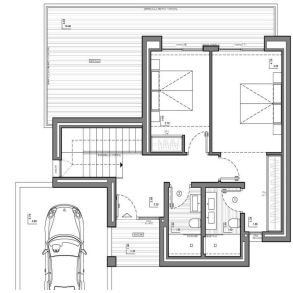

REF: SP-13971

Nybygg · Villa · Benitachell

2 SOVEROM

2 BAD

143M²

479M²

JA

B

NYBYGD LUKSUSVILLA I CUMBRE DEL SOL ☐☐ Denne nybygde luksurvillaen med spektakulær havutsikt er ideell å bo i sammen med familien eller å nyte sammen med venner. Den ligger på toppen av Puig de la Llorençà, i boligområdet Cumbre del Sol, som dominerer boligområdet og har en uslåelig havutsikt. Et unikt og eksklusivt sted på den nordlige Costa Blanca-regionen. ☐☐ Den moderne arkitekturen, basert på rette linjer kombinert med middelhavsstil, passer perfekt inn i omgivelsene. Denne villaen er fullstendig designet for å forbedre funksjonalitet og komfort, uten å kutte ned på design. Villaen er omgitt av en stor hage med innfødte planter og elementer. Et trekk som skiller seg spesielt ut, er natursteinsmurene. ☐☐ Villaen har en privat parkeringsplass i øverste etasje med plass til opptil to biler, siden adkomsten til villaen ligger i samme etasje. ☐☐ Når vi kommer inn, finner vi to soverom med eget bad og terra...

Nøkkelegenskaper

- Soverom: 2
- Boareal: 143m²
- Energisertifikat: B
- Bad: 2
- Tomt: 479m²

Kjennetegn

- Beach: 800 Meters
- Double Bedrooms: 2
- Hage
- Near Commercial Center
- Number of Parking Spaces: 2
- Private Pool
- Toilet: 1
- Central Heating Air Conditioning: Pre-Installed
- Gated
- Location: Coastal, Urbanisation
- Near Schools
- Parking - Space
- Terrace: 82 Msq.
- Useable Build Space: 120 Msq.